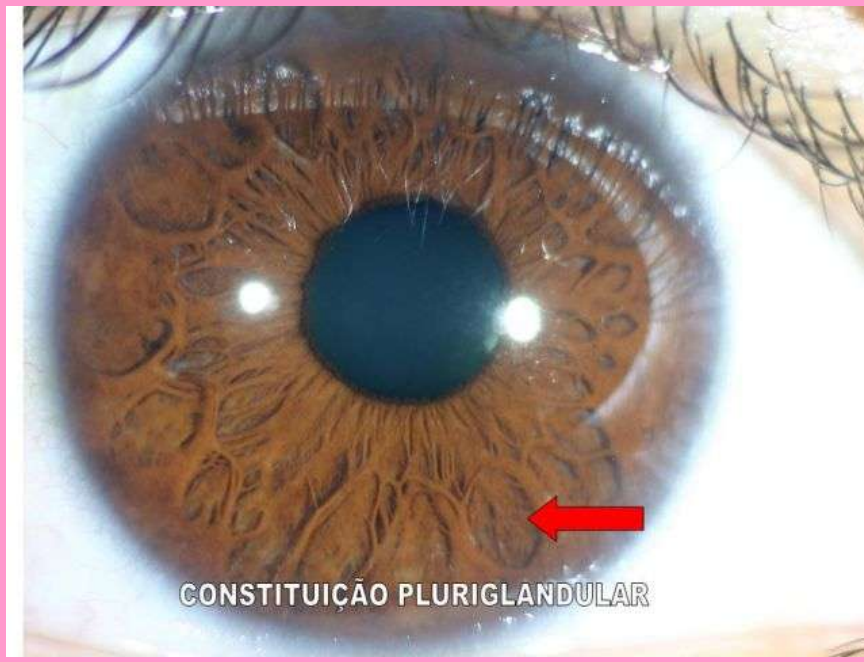

## Personalidade Flor

- Abertura nas fibras – forma de margarida
- Sensibilidade
- Beleza
- Sensualidade
- Criatividade
- Imaginação prodigiosa
- Capacidade de sonhar
- Predominantemente emotivas
- Facilidade em criar
- Conectam-se facilmente com energias sutis
- Frequentemente estão com a cabeça no mundo da lua
- Encantamento
- Fantasia
- Alegria
- Basta a sua presença no ambiente para que ele se torne menos denso
- Sua companhia irradia uma poderosa energia que tem a capacidade de dispersar tristezas, melancolias e dores.
- O mundo real lhes é muito pesado e difícil de ser vivenciado.
- Não se adequam às competições, confrontos verbais, discussões.
- Tem dificuldade em viver na densidade da matéria, e extrair do cotidiano a alegria.
- Tem dificuldade de equilibrar-se entre os devaneios de um mundo imaginário e a prisão do mundo concreto.
- O trabalho mental e intelectual os cansa facilmente.
- Perdem muita energia se tiverem que resolver muitas coisas no mesmo dia.
- Tem dificuldade em materializar seus sonhos.

- Devaneio.
- Ficam impregnados pelas energias das esferas e querem ficar neste mundo de fantasia e poesia.
- Evitam situações de dor e sofrimento.
- Esquivam-se da obrigatoriedade de permanecer muito tempo em uma atmosfera muito densa.
- Fogem e preferem largar tudo e ir embora.
- As suas sintomatologias muitas vezes servem para afastá-lo da rotina triste e dolorosa.
- Ficam doentes quando não conseguem vivenciar sua fluidez, sonhos e criatividade
- Seu maior desafio é incorporar na matéria o seu sonho.
- Quando a realidade lhes é dura e difícil, desesperam-se e não querem enfrentar os muros altos de seus labirintos. Tentam alçar vôos de fuga.
- Quando entendem que a única saída é experienciar o mundo material e denso, a felicidade retorna às suas vidas. É libertar-se de seu casulo e na plenitude do vôo, transbordar o mundo em beleza, alegria e plenitude.